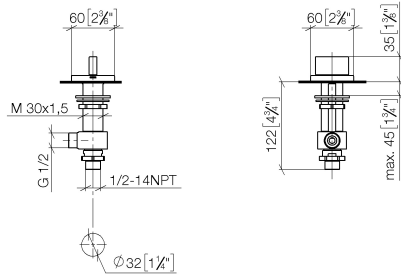

20 000 705

- Bohrungsdurchmesser Seitenventil 32 mm
- Rosette 60 x 60 mm
- mit Kaltkennzeichnung

	Platin gebürstet	20 000 705-06
	Chrom	20 000 705-00
	Dark Chrome	20 000 705-19
	Champagne gebürstet (22kt Gold)	20 000 705-46
	Champagne (22kt Gold)	20 000 705-47
	Dark Platinum gebürstet	20 000 705-99

20 000 705

mm [inches]

**Durchflussdiagramm**

**Zertifikate**

IAPMO\_4976 (5).    WRAS\_2103001.    LGA\_28688.

20 000 705

Ersatzteile für die  
anderen  
Oberflächenvarianten  
finden Sie hier:  
Chrom

### Ersatzteilstückliste

Nr.	Artikelnummer	Benennung	Verbaumenge	Lieferzeit
1	90 20 70 051 04-06	Griff ( cold )	1	10
2	04 17 11 058 33 90	Seitenteil	1	2
3	90 90 03 133 00 90	Oberteil	1	2
4	04 23 10 032 78 90	Befestigungssatz	1	2
5	04 17 11 023 10 90	Verteiler	1	2
6	90 23 30 040 00-06	Verschraubung	1	10
7	09 30 11 059 90	Scheibe	1	2
8	09 23 10 012 90	Mutter	1	2