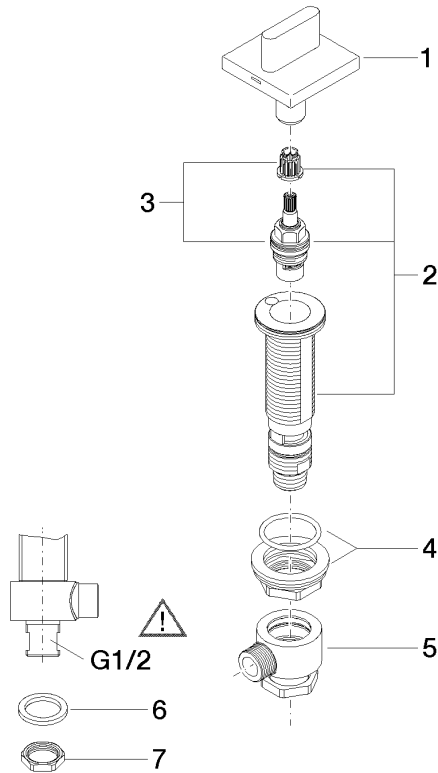

20 000 705

- Bohrungsdurchmesser Seitenventil 32 mm
- Rosette 60 x 60 mm
- mit Kaltkennzeichnung

	Platin gebürstet	20 000 705-06
	Chrom	20 000 705-00
	Dark Chrome	20 000 705-19
	Champagne gebürstet (22kt Gold)	20 000 705-46
	Champagne (22kt Gold)	20 000 705-47
	Dark Platinum gebürstet	20 000 705-99

20 000 705

mm [inches]

**Durchflussdiagramm**

**Zertifikate**

IAPMO\_4976 (5).    WRAS\_2103001.    LGA\_28688.

20 000 705

Ersatzteile für die  
anderen  
Oberflächenvarianten  
finden Sie hier:  
Chrom

### Ersatzteilstückliste

Nr.	Artikelnummer	Benennung	Verbaumenge	Lieferzeit
1	90 20 70 051 04-06	Griff ( cold )	1	10
2	04 17 11 058 33 90	Seitenteil	1	2
3	90 90 03 133 00 90	Oberteil	1	2
4	04 23 10 032 78 90	Befestigungssatz	1	2
5	04 17 11 023 10 90	Verteiler	1	2
6	90 23 30 040 00-06	Verschraubung	1	10
7	09 30 11 059 90	Scheibe	1	2
8	09 23 10 012 90	Mutter	1	2